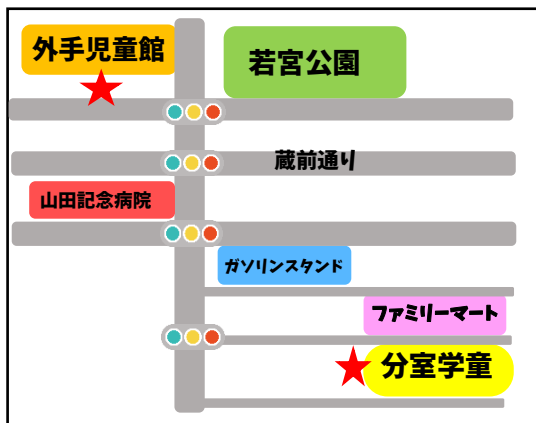

工事期間

2021年9月1日(水) ~ 2022年2月(予定)

中高生の居場所・時間

児童館事業は代替場所(外手児童館学童クラブ分室)にて実施致します。来館時間は平日に学童クラブの運営があるため 18時15分より分室に入れるようになります。また土日は各種イベントに合わせて時間が変動致しますので、随時ホームページやお電話、直接分室に来ていただき、確認していただきますよう宜しくお願い致します。

住所 東京都墨田区亀沢 2-24-12 電話 080-6845-7683 (9:00~20:00) 受付時間

地図

場所が分からない場合はこのコードを読み取ってみてね!

読み取ってからわからなくなったら...

読み取ったら経路と書いてあるところをタップ! 今いる場所からの道のりが表示されるよ! ☆

中高生タイム

毎週月~金曜日
18:15~19:30までだよ!
※感染状況やイベント等によって変動する場合があります。

ゲームタイム

毎週 水曜日
18:15~19:30までだよ!
※感染状況やイベント等によって変動する場合があります。
9月は...1、8、15、22、29

カームタイム

毎週月曜日
18:15~19:30までだよ!
※感染状況やイベント等によって変動する場合があります。
9月は...6、13、20、27

アウトサイドハンド ダーツ大会

遂に! 外手児童館のダーツ大会やっちゃおうよ! 大会に勝って優勝を狙おう! 優勝したら副賞があるかも...! ?

日時: 9月19日(日)
16:30~18:30

持物: 水筒、ダーツ(持っている人)
内容: ダーツ戦(501・カウントアップ)
参加人数: 8名 場所: 学童クラブ分室