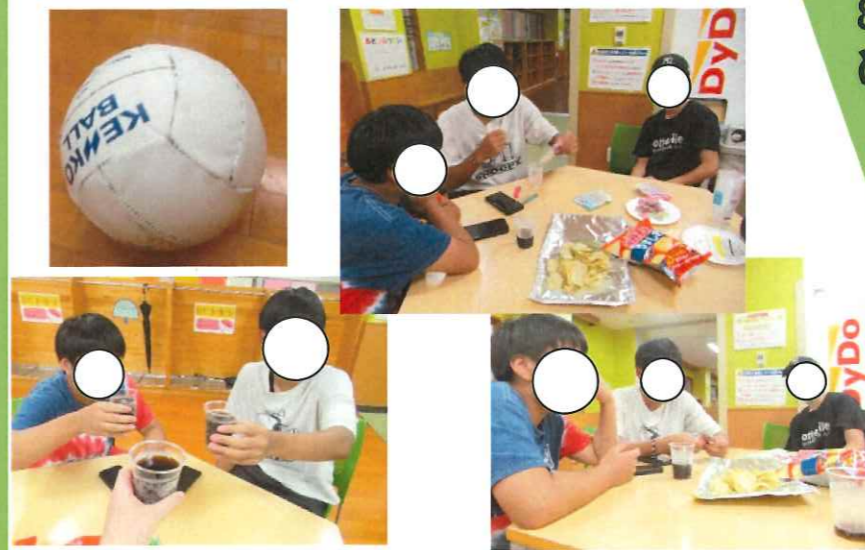

日時：毎週水曜日 18時～19時
 場所：プレイルームまたは、ロビー
 申込：なし。当日参加可。※一部、事前申込の場合あり

工作などのリクエストも募集中!

7/31 スイカ割り

小学生と合同でのスイカ割り!飛び入り参加をしてくれた中学生もあり、見事にスイカを粉砕!
 小学生たちだけでは食べきれない量のスイカも、居合わせた高校生たちの胃袋に消えていきました(^_^)

8/16 めちやぶつけ大会&菓子パ

台風が最接近している日とぶつかってしまいましたが、雨が弱いタイミングで来館していた中学生と大会を決行!
 大会後は、ポテチやコーラなどを飲み食いしながらおしゃべりをして盛り上がりました(^_^♪)