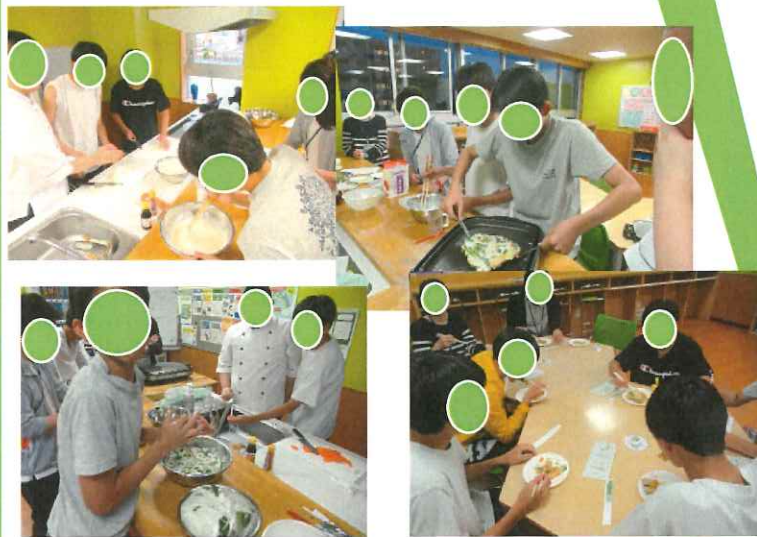

5/31

クッキング「チヂミ」の様子

6/5

めちやぶつけ大会 & 菓子パの様子

★ 7月31日(水)17:00～18:00

小学生と合同で「スイカ割り」をやるよ! (※申し込み開始日…7月20日(土))

日 時 : 毎週水曜日 18時～19時
場 所 : プレイルームまたは、ロビー
申 込 : なし。当日参加可。 ※一部、事前申込の場合あり

工作などのリクエストも
募集中♪