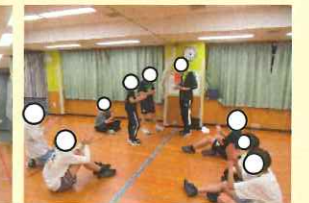

報告!

中央町ドッジボール大会をしました

12月12日(火)に<ティーンズ・フェスタ・イン・めぐろ>として、中央町
児童館では「ドッジボール大会」を行いました!

中高生同士の試合では、かっぱい投げのボールの数々に外で見ていた
小学生から歓声上がるほどでした。また、ファインプレーが出る度に
一喜一憂する姿が印象的でした。

参加してくれた中高生のみなさん! ありがとうございました♪(。)