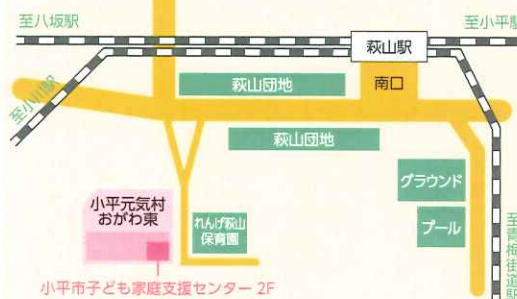

[http://fukushi.unchusha.com/  
kodomokatei\\_kodaira](http://fukushi.unchusha.com/kodomokatei_kodaira)

交通のご案内

西武多摩湖線 萩山駅より徒歩5分  
西武拝島線

小平市子ども家庭支援センターの管理・運営は「社会福祉法人雲柱社」が行っています。