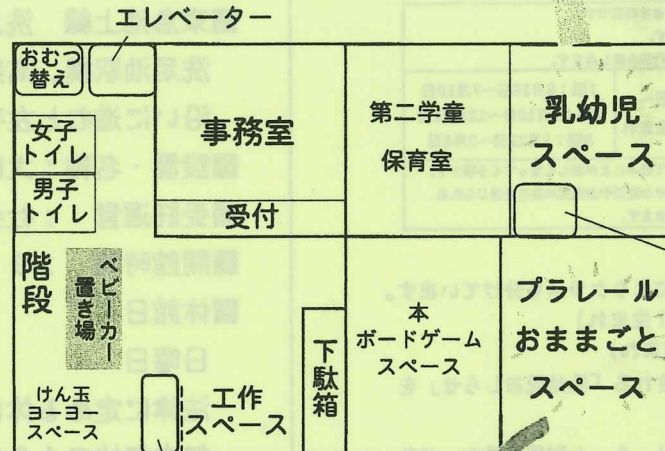

体育室

《3階のお部屋》

【わいわいルーム】

にこにこクラブがない日 9:30～12:00

3階の広いお部屋に三輪車、コンビカー、手押車、フラフープなどの遊具を日替わり
 で用意しています。広い体育室なのでたくさん走り回ることができます！
 ※ランチタイム以外の時間での飲食はご遠慮ください。
 ※にこにこクラブがある日はわいわいルームの開放はありません。
 ※3階をご利用の際は必ず2階受付の来館者名簿をご記入ください。

わいわいルームの遊具(一例)

2F

エレベーター

飲食テーブル

【授乳・おむつ替えについて】

2階のにこにこ内をご利用ください。
 それ以外の場合でのテントのご利用は
 ご遠慮ください。
 おむつ替えは2階トイレ前、3階トイレ
 にも設定してあります。
 ※ゴミはお持ち帰りください。

授乳・おむつ替えテント

飲食テーブル
 9:00～17:00