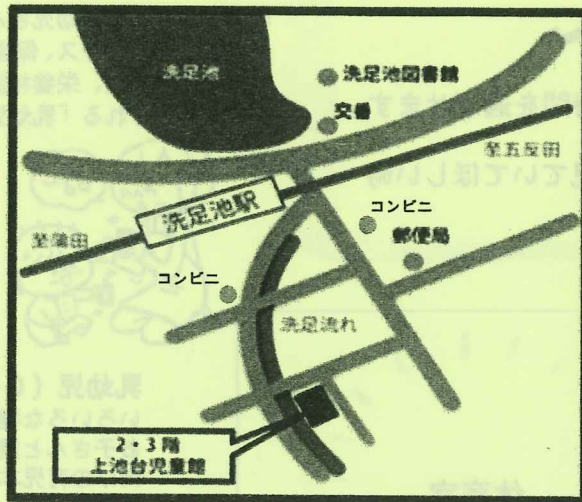

※いちごクラスはお子さんのお誕生日月によりクラスを分けています。

Aクラス(2025年10月~2026年4月1日生まれ)

Bクラス(2025年4月~2025年9月生まれ)

※各クラスの詳しい活動内容は毎月発行される「乳幼児おしらせ」をご覧ください。

※登録制の活動です。児童館にてファミリールーム利用登録カードをご記入の上、ご提出ください。

※参加する際の予約は必要ありません。ご自由にご参加ください。

※定員はありません。いつでもご登録いただけます。

※見学をご希望の方は、お気軽に職員にお声がけください。

年齢別のクラスで親子共にお友達作りや悩みを共有する場としてご利用いただけます！

アクセス方法

- 東急池上線 洗足池より徒歩3分
洗足池駅横、高架下をくぐり洗足流れ沿いに進むと左手に見えてきます。
- 設置・名称：大田区 上池台児童館
- 受託運営：社会福祉法人 雲柱社
- 開館時間：9:00~19:00
- 休館日
日曜日
法律に定める休日
年末年始の12月29日~1月3日
- 問い合わせ：〒145-0064
東京都大田区上池台2-35-18
TEL/FAX：03-3727-0503
Mail：kamiikedai@unchusha.com