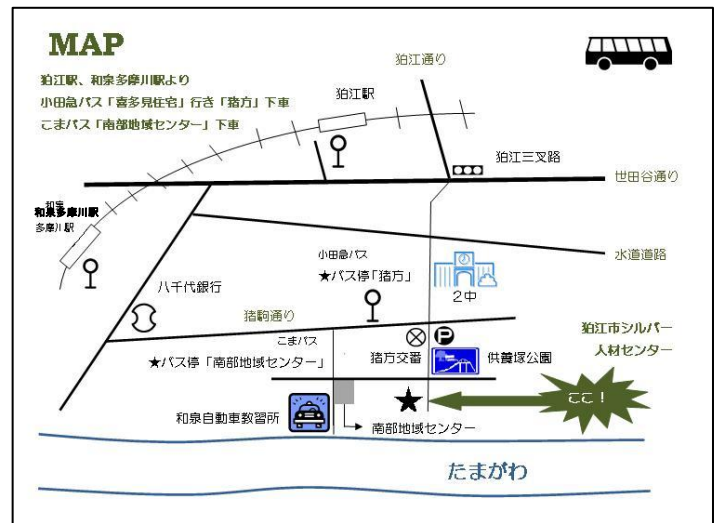

2026年度 和泉児童館 乳幼児プログラム

じゃがいも掘りにいこう

地域の方の畑でじゃがいも掘りをします。
季節の食材に触れ、楽しみながらじゃがいもを掘りましょう。

- <日 時> 6月20日(土)
予備日 6月27日(土)
10:00~11:30
- <定 員> 30組
- <対 象> 乳幼児親子
- <参加費> 500円

※詳しくは裏面をご覧ください。

じゃがいも掘りにいこう！

乳幼児親子を対象にしたおでかけプログラムです。
実際にじゃがいもを掘り出すことで土の感触も楽しむことができます。

いつも食べている野菜、じゃがいもはどんなふうに畑に生えているのでしょうか？

じゃがいも掘りを通し、収穫の喜びや、自然の恵みについても感じられる機会になればと思います。

みなさまのご参加をお待ちしています。

- 日 程 **6月20日(土)**
- 場 所 猪方4丁目付近の畑
(南部地域センターより徒歩1分)
- 集 合 10:00 南部地域センター前
- 解 散 11:30 南部地域センター前
- 対 象 乳幼児親子(狛江市在住の方優先)
- 定 員 先着30組(キャンセル待ちなし)
- 参加費 500円(親子1組2株分)