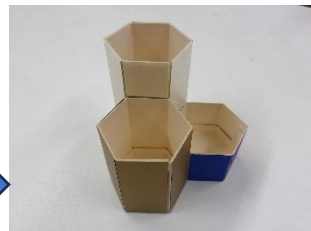

ぶんか
フレンドリープラザ文花児童館

ねんせい

1年生スペシャルチャレンジデー

『オリジナルペンシルボックスづくり』

★対象 ⇒ **小学1年生** (学童クラブに在籍していないおこさんが対象です。)

★日時 ⇒ **6月11日(木)午後4:00~4:50**

★申込み ⇒ **5月28日(木)~** すみチルにてオンライン申込み

★定員 ⇒ **25名**

★参加費 ⇒ **無料**

★場所 ⇒ **文花児童館 2階体育室**

★持ち物 ⇒ **なし。汚れても良い服できてください。**

オリジナルペンシルボックス

今回のプログラムの他にも、毎週木曜日に1年生でたのしくあそび会「1年生チャレンジクラブ」(こちら学童クラブに在籍していないおこさんが対象です。)もやっています。興味のあるおともだちはぜひいちど文花児童館にあそびにきてくださいね!

ぶんか じどうかん
フレンドリープラザ文花児童館