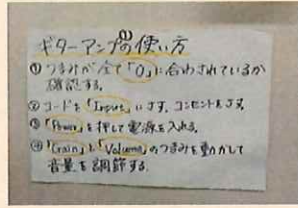

夏の暑さをバスケットで発散しませんか？

部活動問わず参加待ってます。

モルック王

日時 : 7月10日(水)19:00~19:30

場所 : 文花児童館2階 体育室

内容 :

フィンランドで開発されたモルック！

難しいことを考えないで楽しめます。

勉強のリフレッシュにもなります。ぜひ、来てね！

7月5日(金)はえんにち準備の為、17時以降2階の利用が出来ません。お手伝いは大募集しています！

7月17日(水)18日(木)の18時~19時は行事の為、体育室の利用が出来ません。

注目!

～音楽室利用について～ 無料で借りられる音楽スタジオ!?

説明：音楽の練習ができるスタジオが**無料**で貸室として使うことができます。ギター・ベース・ドラム・キーボードなどが使用できます。気になった方は一度ご来館ください。