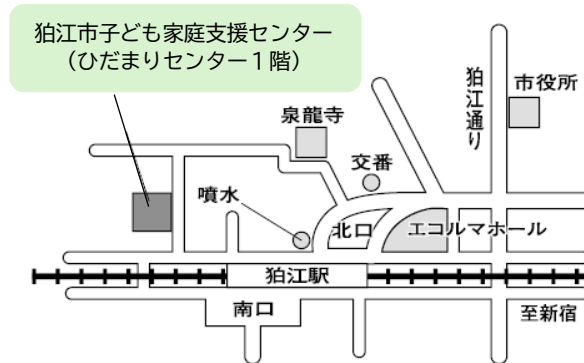

【問い合わせ・申し込み】

一時預かり専用電話 03-5761-9016

(月~土曜日 10:00~17:00)

※祝日、年末年始、ひろば閉館日は除く

登録面接の予約や一時預かりの申し込みは
上記電話番号にお掛けください。

【ご案内】

小田急線 狛江駅より徒歩 3 分

狛江市子ども家庭支援センターたんぽぽ