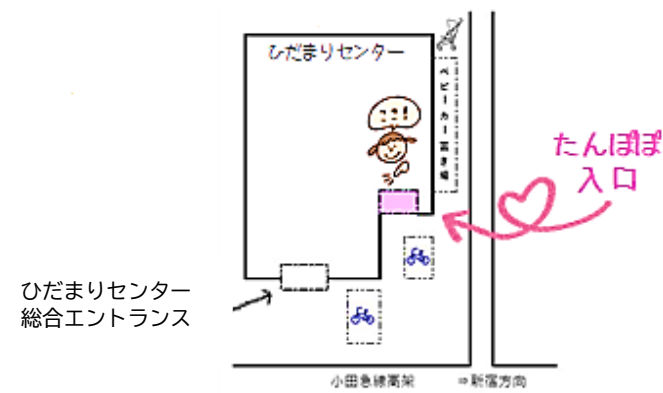

【ご利用日当日の持ち物】

- ・たんぽぽカード（利用カード）
- ・健康チェック表（センターにもあります）
- ・飲み物を入れた水筒やマグ
- ・ミルク
- ・哺乳瓶
- ・着替え
- ・おむつ または パンツ
- ・おしりふき
- ・タオル(口拭き・手拭き用)
- ・ビニール袋(3 枚くらい)

【キャンセル・時間変更について】

- ・キャンセルや時間変更に関しては、一時預かり専用電話までお願いします。
- ※下記の時間帯は代表電話(5438-6605)で受け付けます。
9:00~10:00/17:00~18:00
- ・無断キャンセルや前日(休館日の場合はその前の開館日)・当日キャンセルも 1 回とみなします。
- ・利用時間の変更は、前日 18 時までにご連絡ください。

【問い合わせ・申し込み】

一時預かり専用電話 03-5761-9016

(月~土曜日 10:00~17:00)

※祝日、年末年始、ひろば閉館日は除く

登録面接の予約や一時預かりの申し込みは
上記電話番号にお掛けください。

【ご案内】

小田急線 狛江駅より徒歩 3 分

狛江市子ども家庭支援センターたんぽぽ